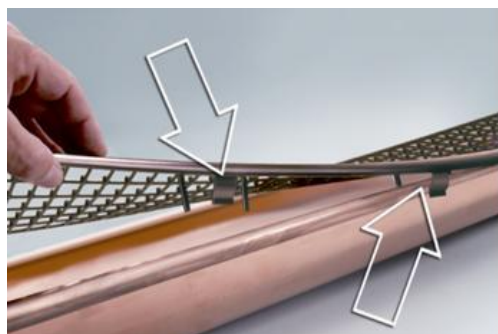

DARIFIX

Stop-feuilles et protection pour gouttière

➤ Description

- Grille en polypropylène, avec six clips intégrés permettant sa fixation sur l'ourlet de la gouttière.
- Décliné en trois couleurs, permettant de conserver l'esthétique de la couverture.

➤ Utilisation

- Sur tous types de gouttière (développé de 25 ou 33 cm), dotée d'un ourlet (14 à 18 mm) permettant le bon positionnement des clips.

➤ Fonctions

- Protection contre les feuilles mortes ou tout autre objet indésirable, pouvant obstruer les gouttières et les descentes d'eaux pluviales.
- La multiplicité des ergots sur la surface permettent un séchage rapide des feuilles, qui pourront ensuite être chassées par le vent.
- Permettre un écoulement des eaux de pluie sans entrave.

➤ Données techniques

Matériau	Polypropylène
Fixation	6 clips intégrés par mètre
Type de gouttière	Tous types avec un développé de 25 ou 33 cm avec ourlet
Ourlet de gouttière	14 ou 18 mm
Coloris	Gris - Marron - Sable.
Longueur	1 mètre
Largeur	175 mm
Conditionnement	30 pièces/carton
	15 cartons/palette - 220 pièces/box présentoir
Stockage	dans un local abrité et tempéré (< +30°C), à l'abri d'une source de chaleur

➤ Mise en œuvre

- La mise en œuvre s'effectue rapidement par simple emboîtement des clips sur l'ourlet de la gouttière.
- La longueur des clips sur la partie intérieure de la gouttière garantit une mise en place horizontale.
- Les éléments de DARIFIX sont juxtaposés bord à bord.
- DARIFIX est facilement sécable, ce qui permet une bonne adaptabilité quelque soit la configuration.