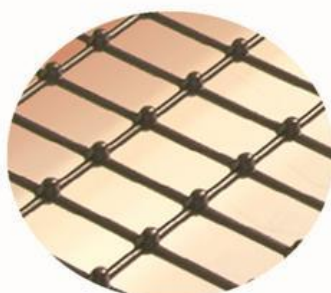

DARIFIX

Stop-feuilles et protection pour gouttière

➤ Description

- Grille en polypropylène, avec six clips intégrés permettant sa fixation sur l'ourlet de la gouttière.
- Décliné en trois couleurs, permettant de conserver l'esthétique de la couverture.

➤ Utilisation

- Sur tous types de gouttière (développé de 25 ou 33 cm), dotée d'un ourlet (14 à 18 mm) permettant le bon positionnement des clips.

➤ Fonctions

- Protection contre les feuilles mortes ou tout autre objet indésirable, pouvant obstruer les gouttières et les descentes d'eaux pluviales.
- La multiplicité des ergots sur la surface permettent un séchage rapide des feuilles, qui pourront ensuite être chassées par le vent.
- Permettre un écoulement des eaux de pluie sans entrave.

➤ Données techniques

Matériau	Polypropylène
Fixation	6 clips intégrés par mètre
Type de gouttière	Tous types avec un développé de 25 ou 33 cm avec ourlet
Ourlet de gouttière	14 ou 18 mm
Coloris	Gris - Marron - Sable.
Longueur	1 mètre
Largeur	175 mm
Conditionnement	30 pièces/carton
	15 cartons/palette - 220 pièces/box présentoir
Stockage	dans un local abrité et tempéré (< +30°C), à l'abri d'une source de chaleur

➤ Mise en œuvre

- La mise en œuvre s'effectue rapidement par simple emboîtement des clips sur l'ourlet de la gouttière.
- La longueur des clips sur la partie intérieure de la gouttière garantit une mise en place horizontale.
- Les éléments de DARIFIX sont juxtaposés bord à bord.
- DARIFIX est facilement sécable, ce qui permet une bonne adaptabilité quelque soit la configuration.